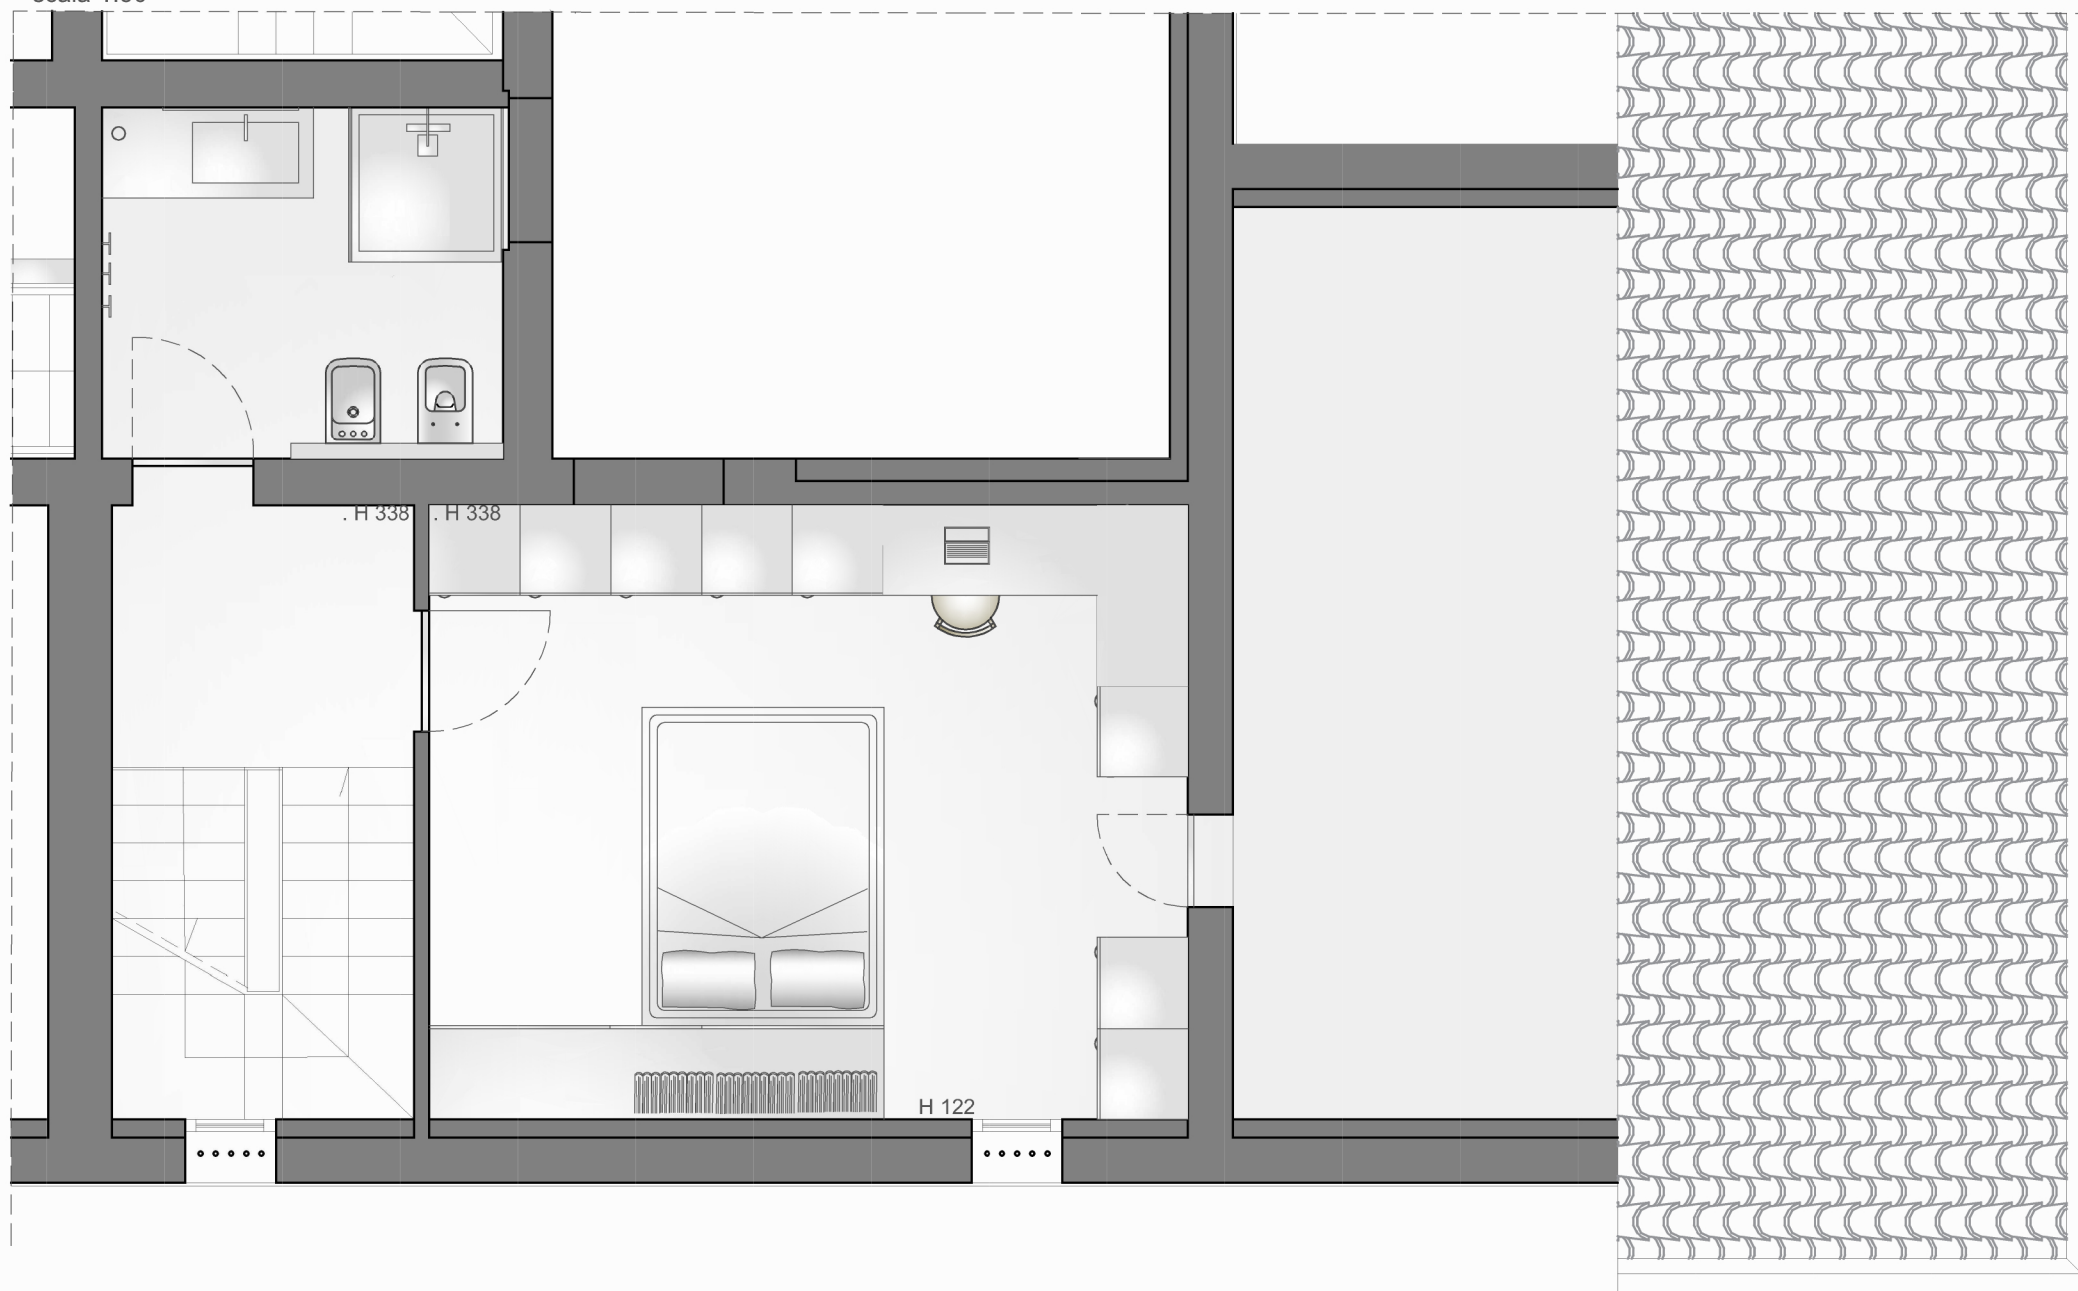

scala 1:50

Superfici*:

abitazione	188.15 mq
sottotetto basso	36.60 mq
giardino	269.30 mq

* le superfici possono subire piccole modifiche in base alle esigenze di cantiere

CASA PADRONALE
UNITA' 3_pianta piano sottotetto

Trattasi di piante architettoniche in cui gli arredi sono puramente esemplificativi. La D.L. si riserva di apportare varianti che non determinano la consistenza dell'immobile in questione.