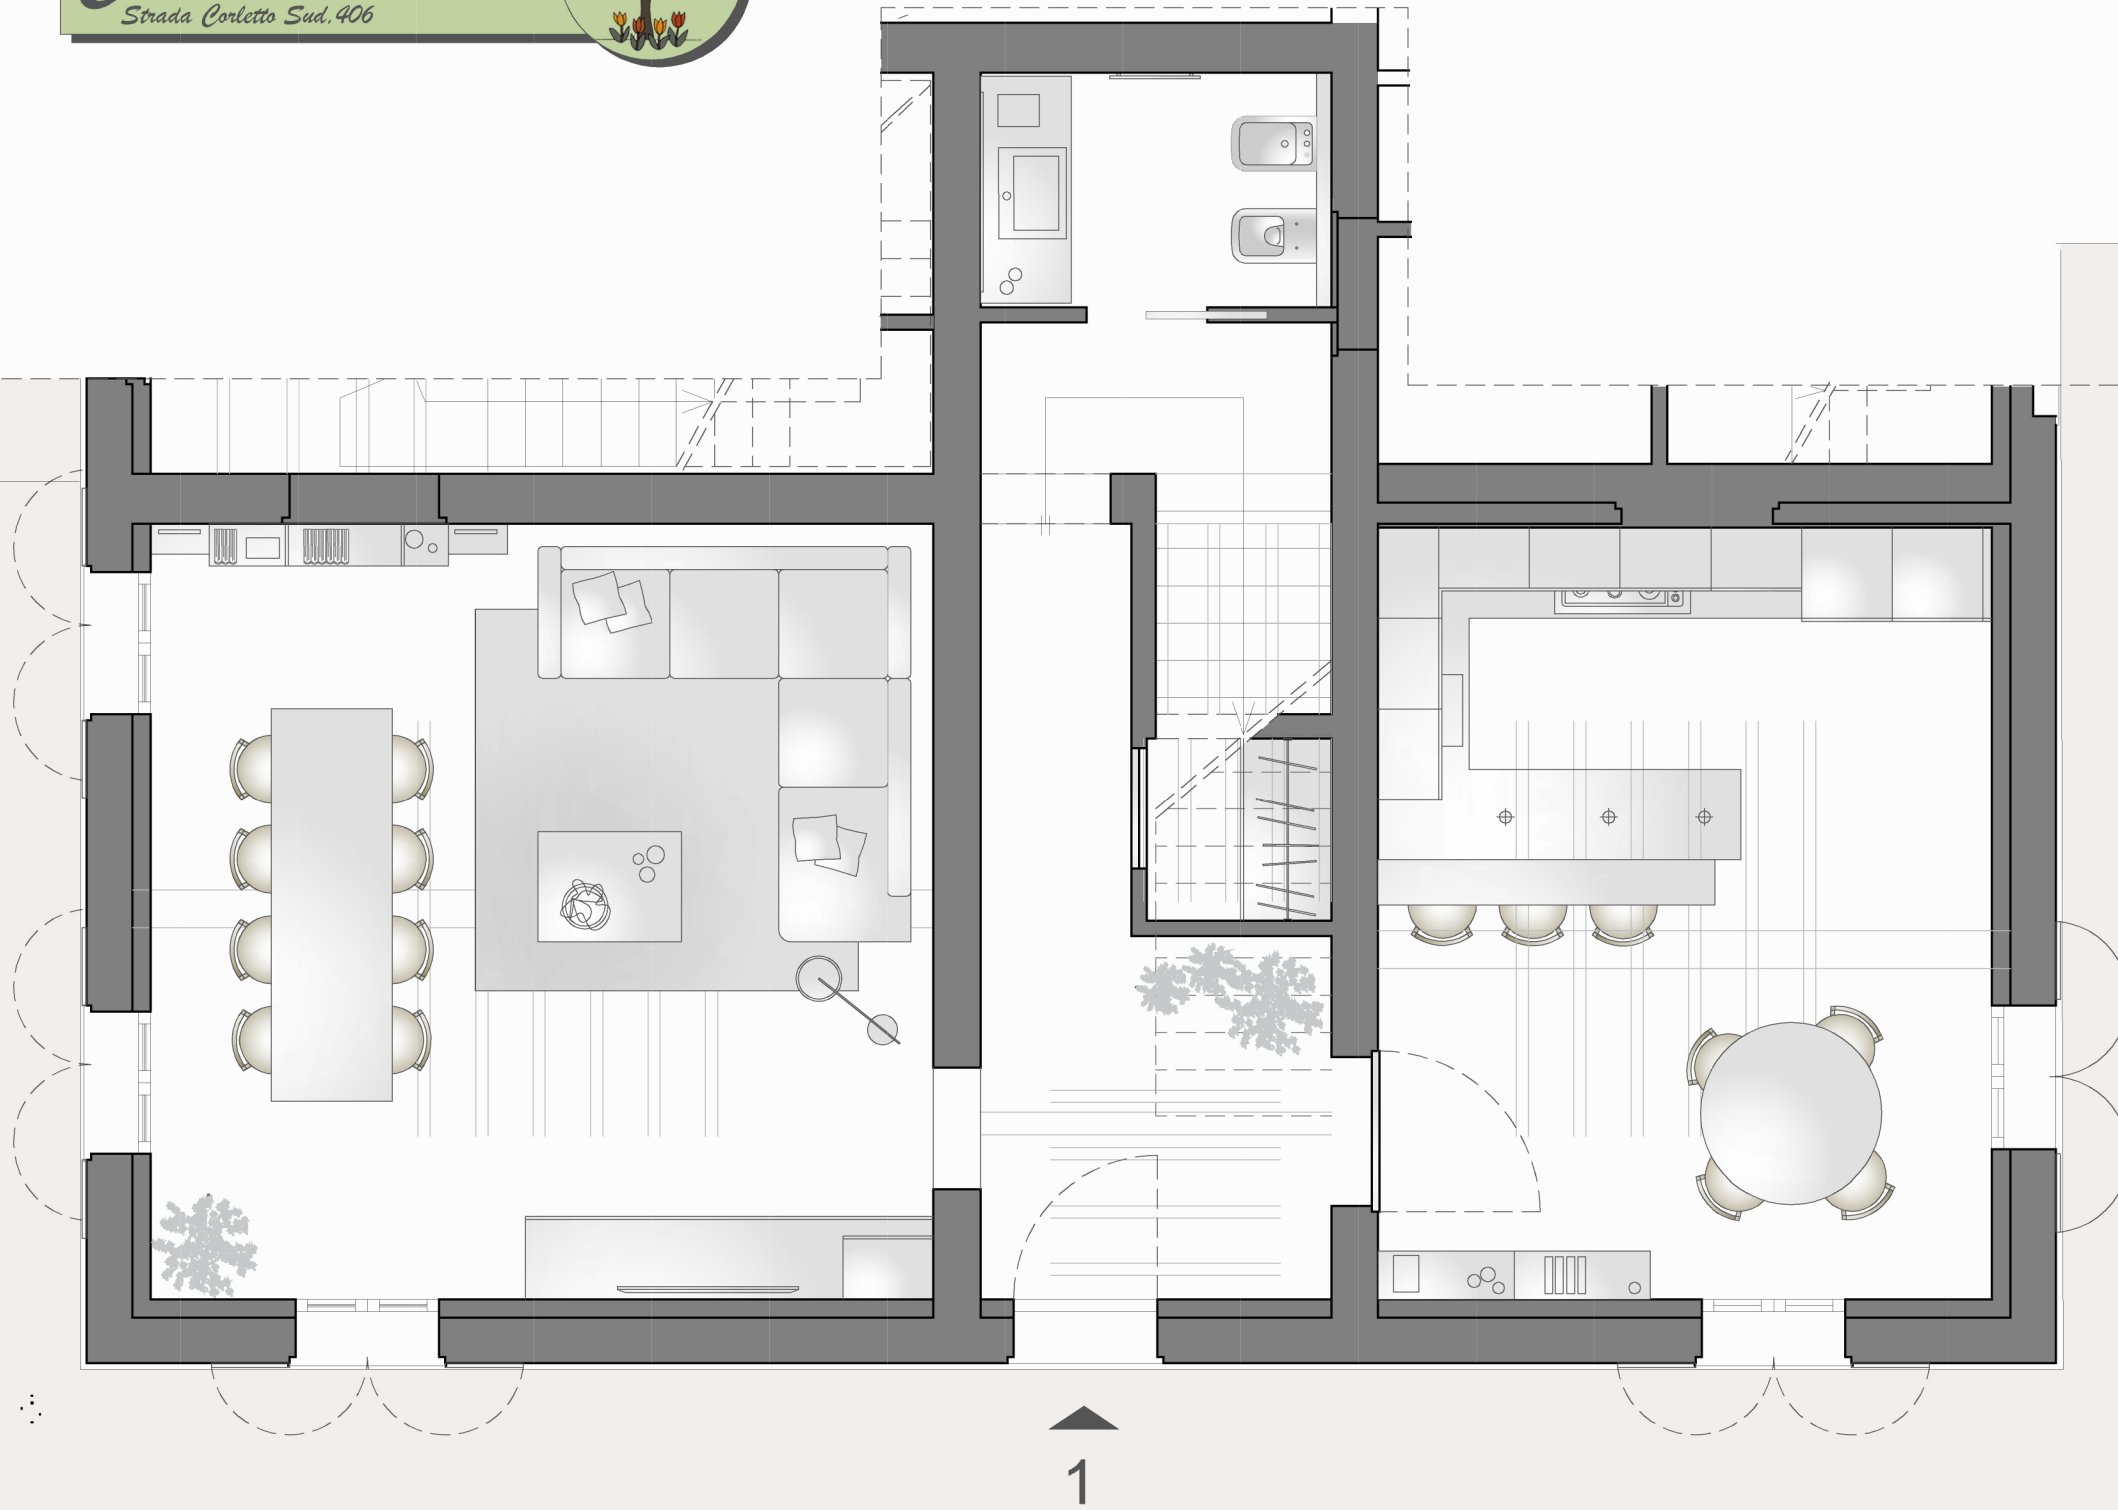

Corte nel verde

Strada Corletto Sud, 406

scala 1:50

## CASA PADRONALE UNITA' 1\_pianta piano terra

**Superfici\*:**  
abitazione  
giardino

240.40 mq  
327.15 mq

\* le superfici possono subire piccole modifiche in base alle esigenze di cantiere

Trattasi di piante architettoniche in cui gli arredi sono puramente esemplificativi. La D.L. si riserva di apportare varianti che non determinano la consistenza dell'immobile in questione.