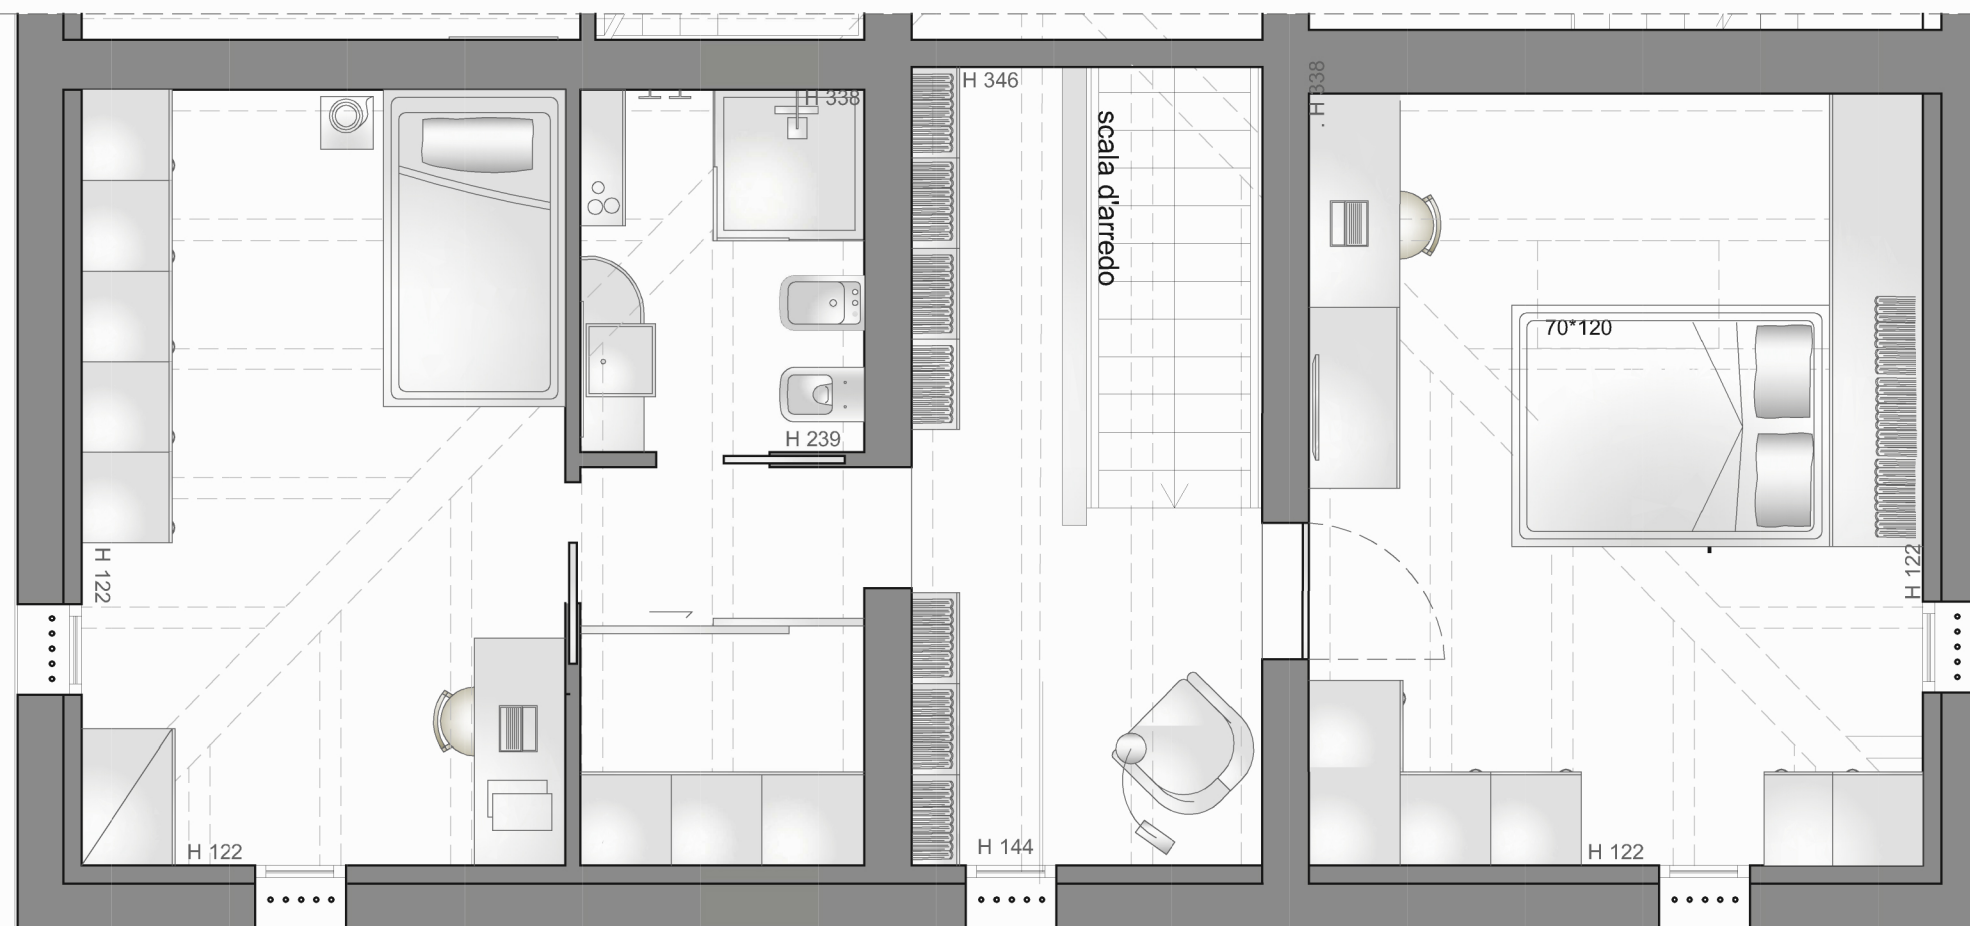

Corte nel verde

Strada Corletto Sud, 406

Superfici*:

abitazione

240.40 mq

giardino

327.15 mq

* le superfici possono subire piccole modifiche in base alle esigenze di cantiere

Trattasi di piante architettoniche in cui gli arredi sono puramente esemplificativi. La D.L. si riserva di apportare varianti che non determinano la consistenza dell'immobile in questione.

scala 1:50

CASA PADRONALE UNITA' 1_pianta piano sottotetto