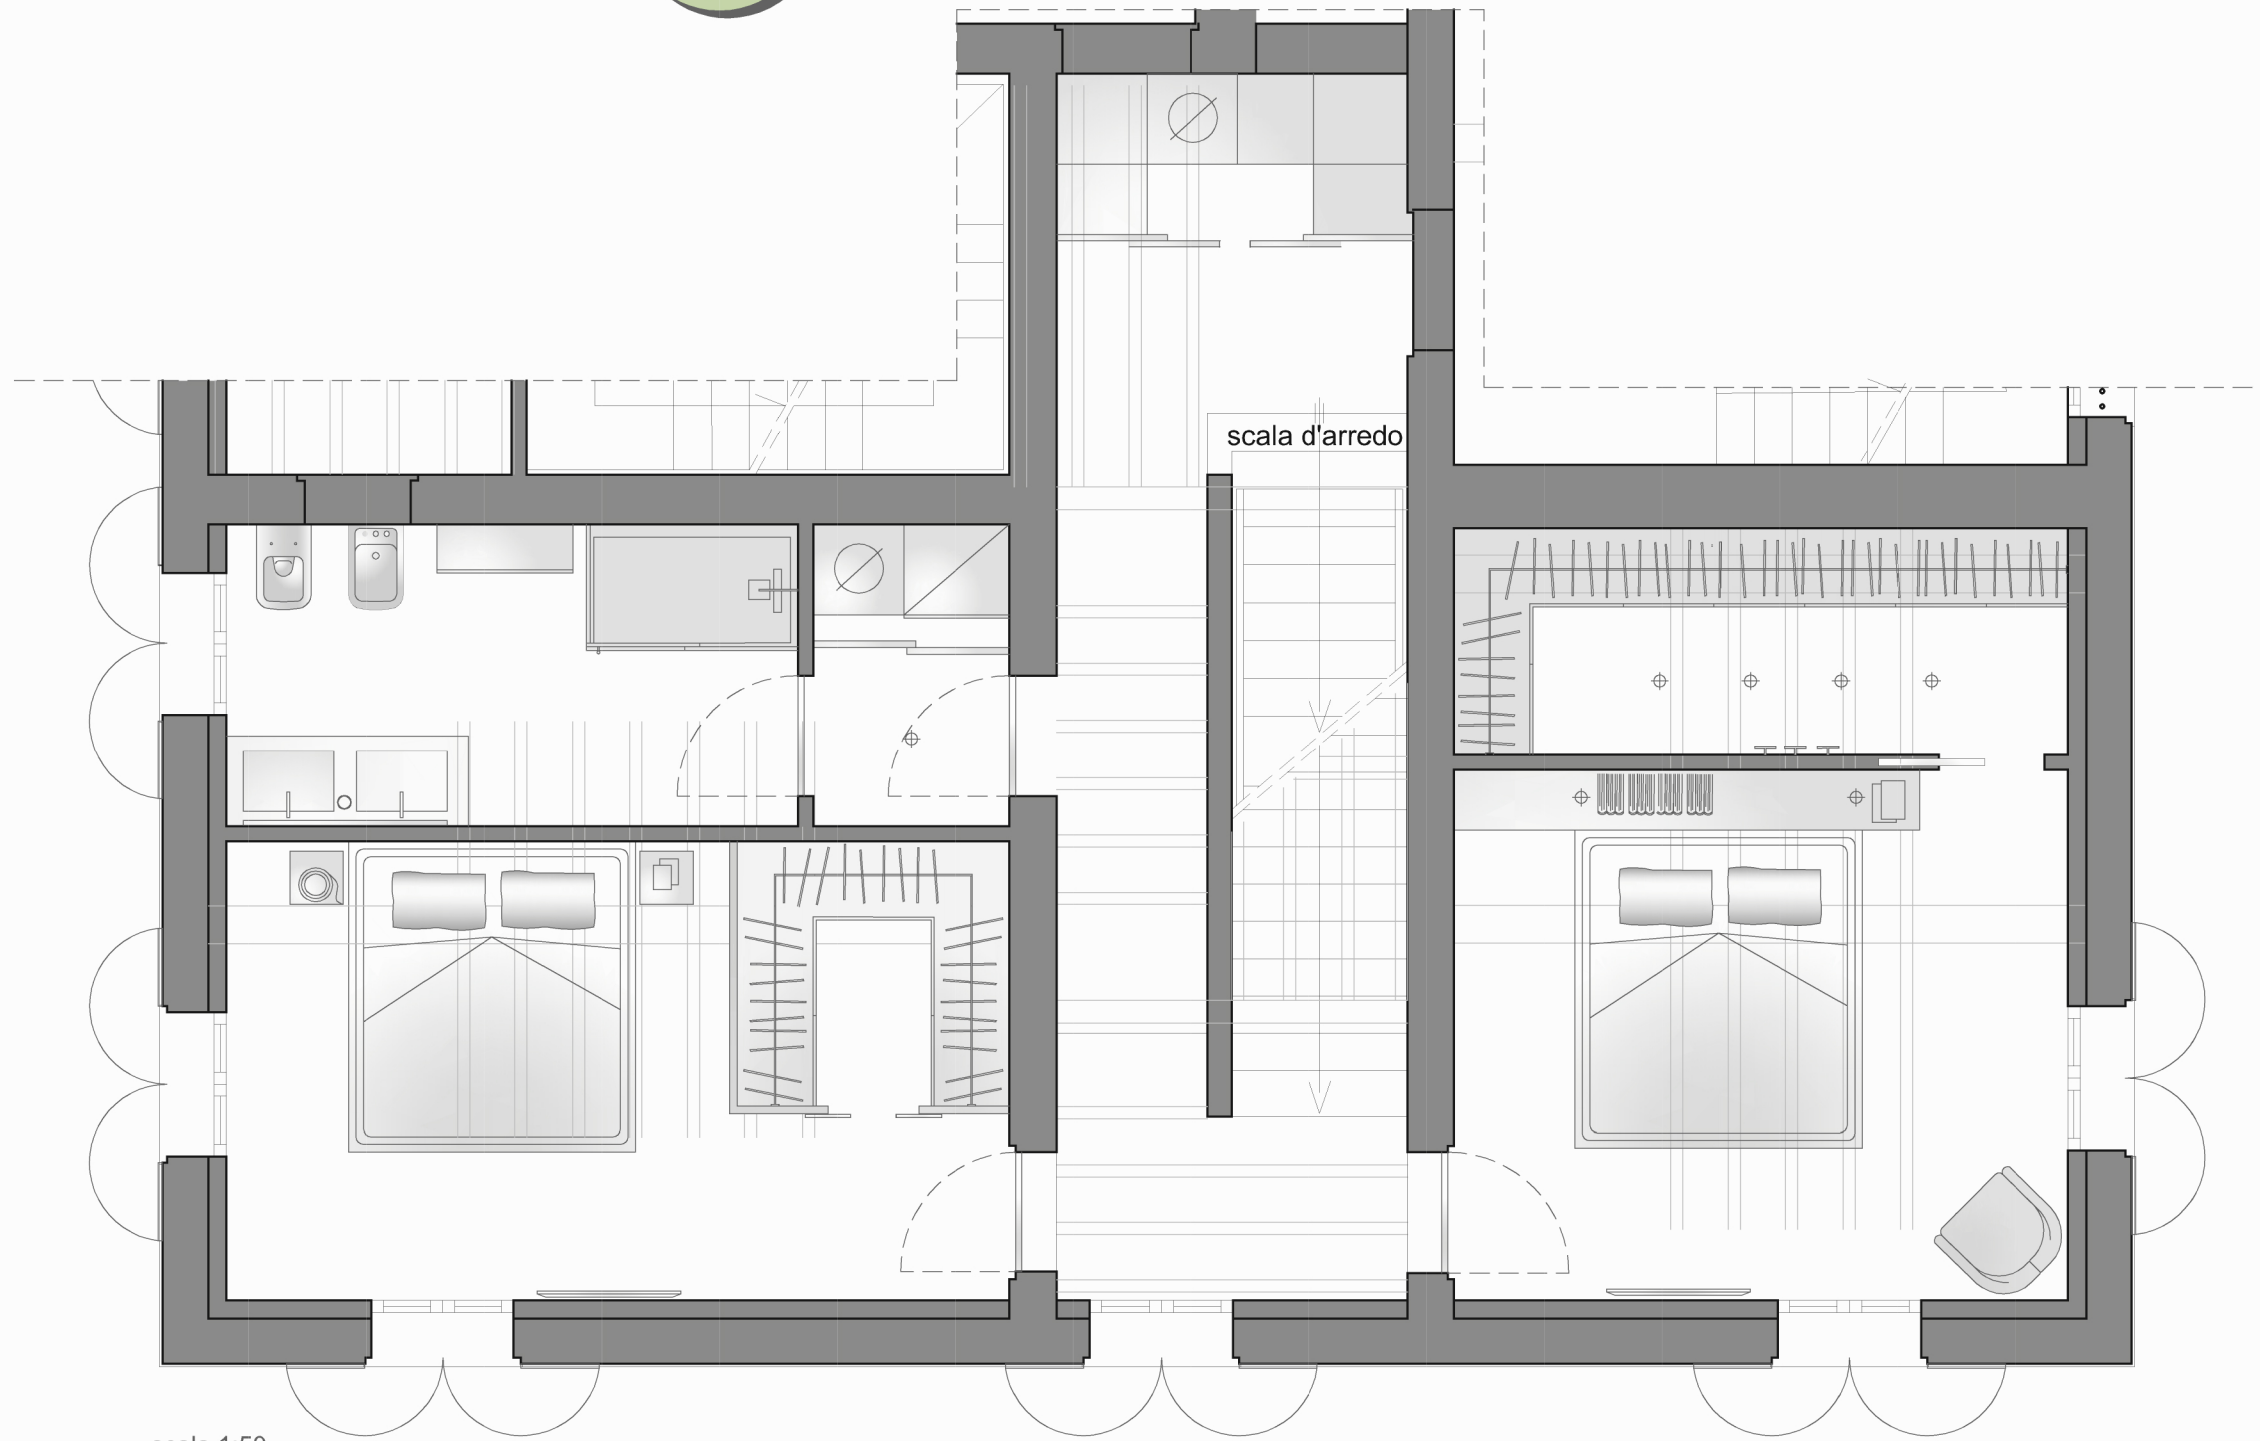

Corte nel verde
Strada Corletto Sud, 406

scala 1:50

Superfici*:
abitazione
giardino

240.40 mq
327.15 mq

* le superfici possono subire piccole modifiche in base alle esigenze di cantiere

Trattasi di piante architettoniche in cui gli arredi sono puramente esemplificativi. La D.L. si riserva di apportare varianti che non determinano la consistenza dell'immobile in questione.

CASA PADRONALE UNITA' 1_pianta piano primo